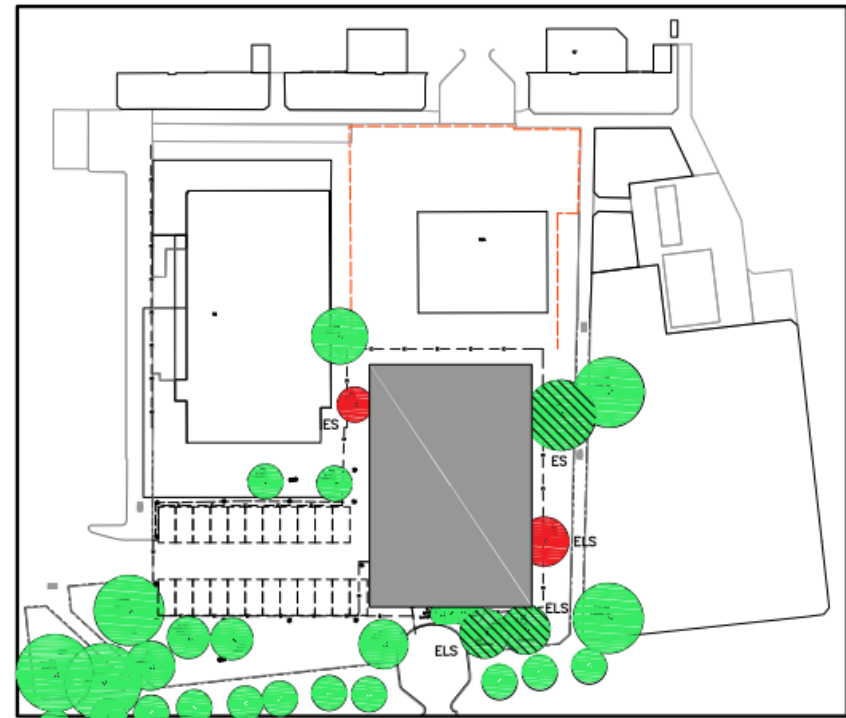

nieuwe toestand

- bestaande boom
- bestaande boom kappen
- bestaande boom insnoeien

Bomen in de huidige situatie en in de nieuwe situatie. In het minst gunstige geval worden de groen gearceerde bomen ook gerooid (wordt toegevoegd aan de Definitieve Startnotitie).